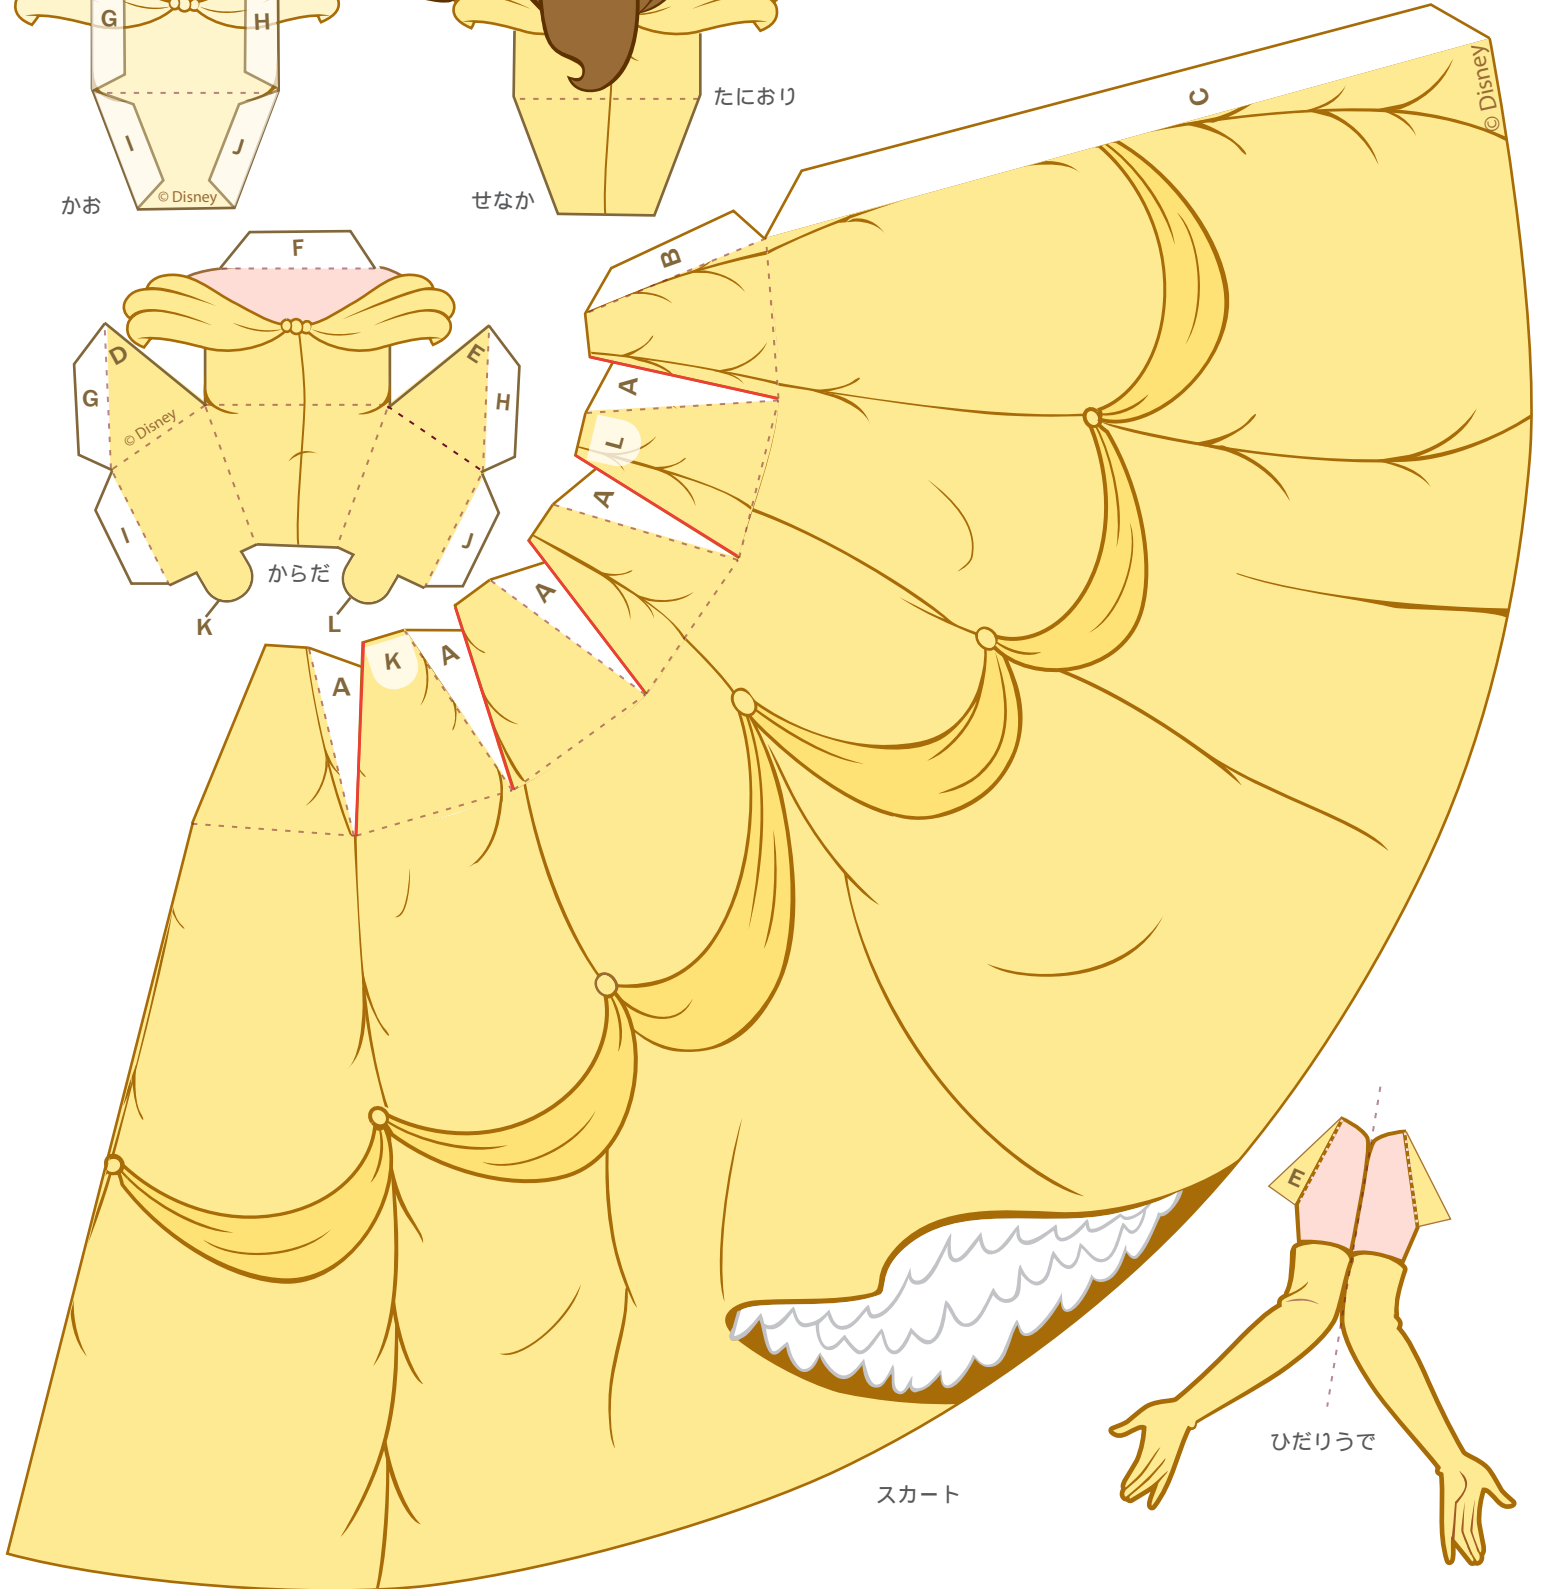

# ベルの3Dペーパークラフト

ちゅうい てんせん き 点線は切らずに、あとでおりまげます。

Kn

Kn

yy

Kn

yy

Kn